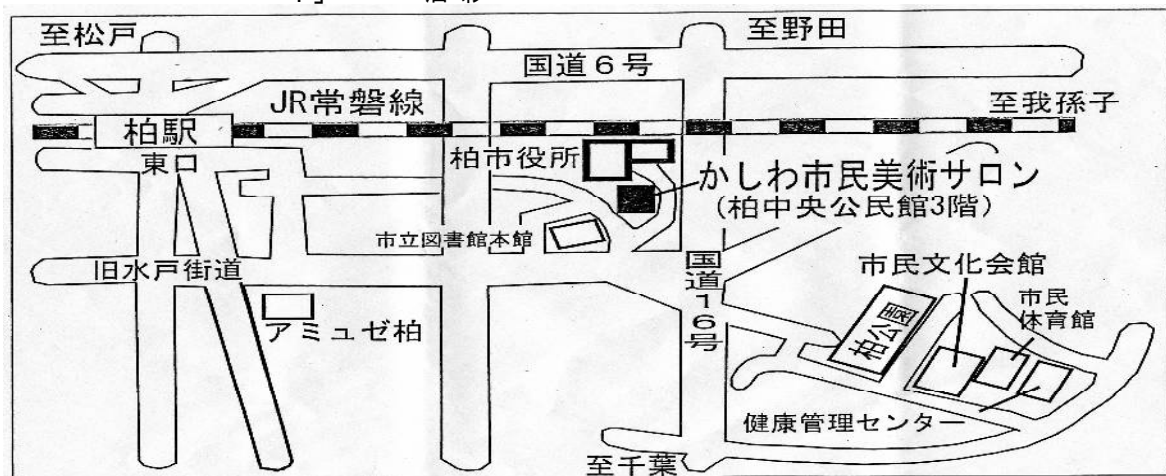

問い合わせ：柏市聴覚障害者協会 事務局

FAX 04-7166-7588